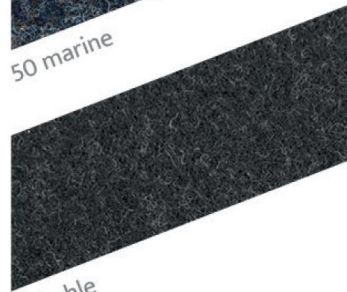

FULDA PA makro

KLASSISCH

» Objektklassiker » extrem robust » dauerhaft » zeitlos

51 blau

69 schwarz*

63 anthrazit*

64 rauch*

62 lava

50 marine

59 kohle